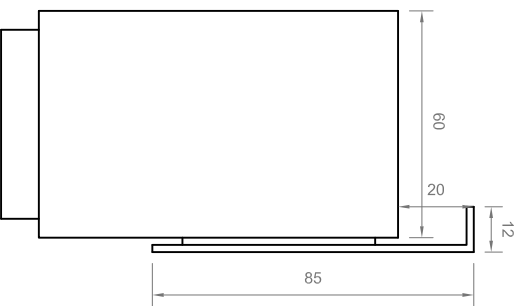

ALZADO LATERAL