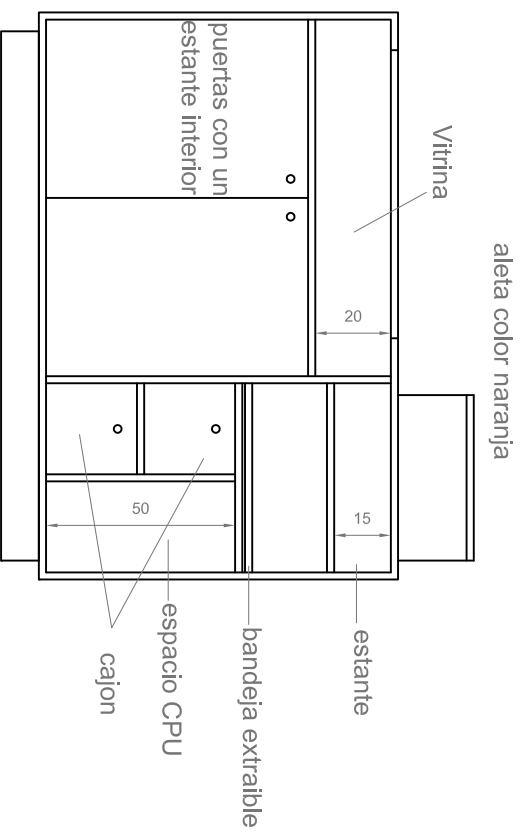

Preu: **150 € + instal·lació**

8.

Ikea
TORSBY

Escriptori

Dimensions: 135 x 85 cm, alçada: 74 cm.
Sobre de vidre templat i potes d'acer cromat.

Preu: **159 €**

Aquests preus són orientatius. IVA inclòs.

9.

Color Blanc

Preu: **129 €**

11.

Ikea
ASPVIK

Caixonera

Dimensions: 45x 50 cm, alçada: 56 cm.

Color Blanc

Preu: **79,90 €**

Aquests preus són orientatius. IVA inclòs.

PLANTA MOBILIARIO

PROJECTE	SITUACIÓ	PLANOL	NÚM. PLANOL	DATA	ESCALA	www.eslow.net Tel. 93 893 10 72 mlrela@eslow.net
CARME HEURES	VILANOVA I LA GELTRÚ	PLANTA MOBILIARI	3	NOVEMBRE 2009	1:50	

MOSTRADOR: DM lacado blanco con aleta lacada naranja ral a definir.

ALZADO PLANTA

ALZADO LATERAL

ALZADO POSTERIOR

ALZADO FRONTAL

PROYECTE	SITUACIÓ	PLANOL	NÚM. PLANOL	DATA	ESCALA	www.eslow.net Tel. 93 893 10 72 mitrelata@eslow.net
CARME HEURES	VILANOVA I LA GELTRÚ	PLANTA ACABATS	5	NOVEMBRE 2009	1:20	