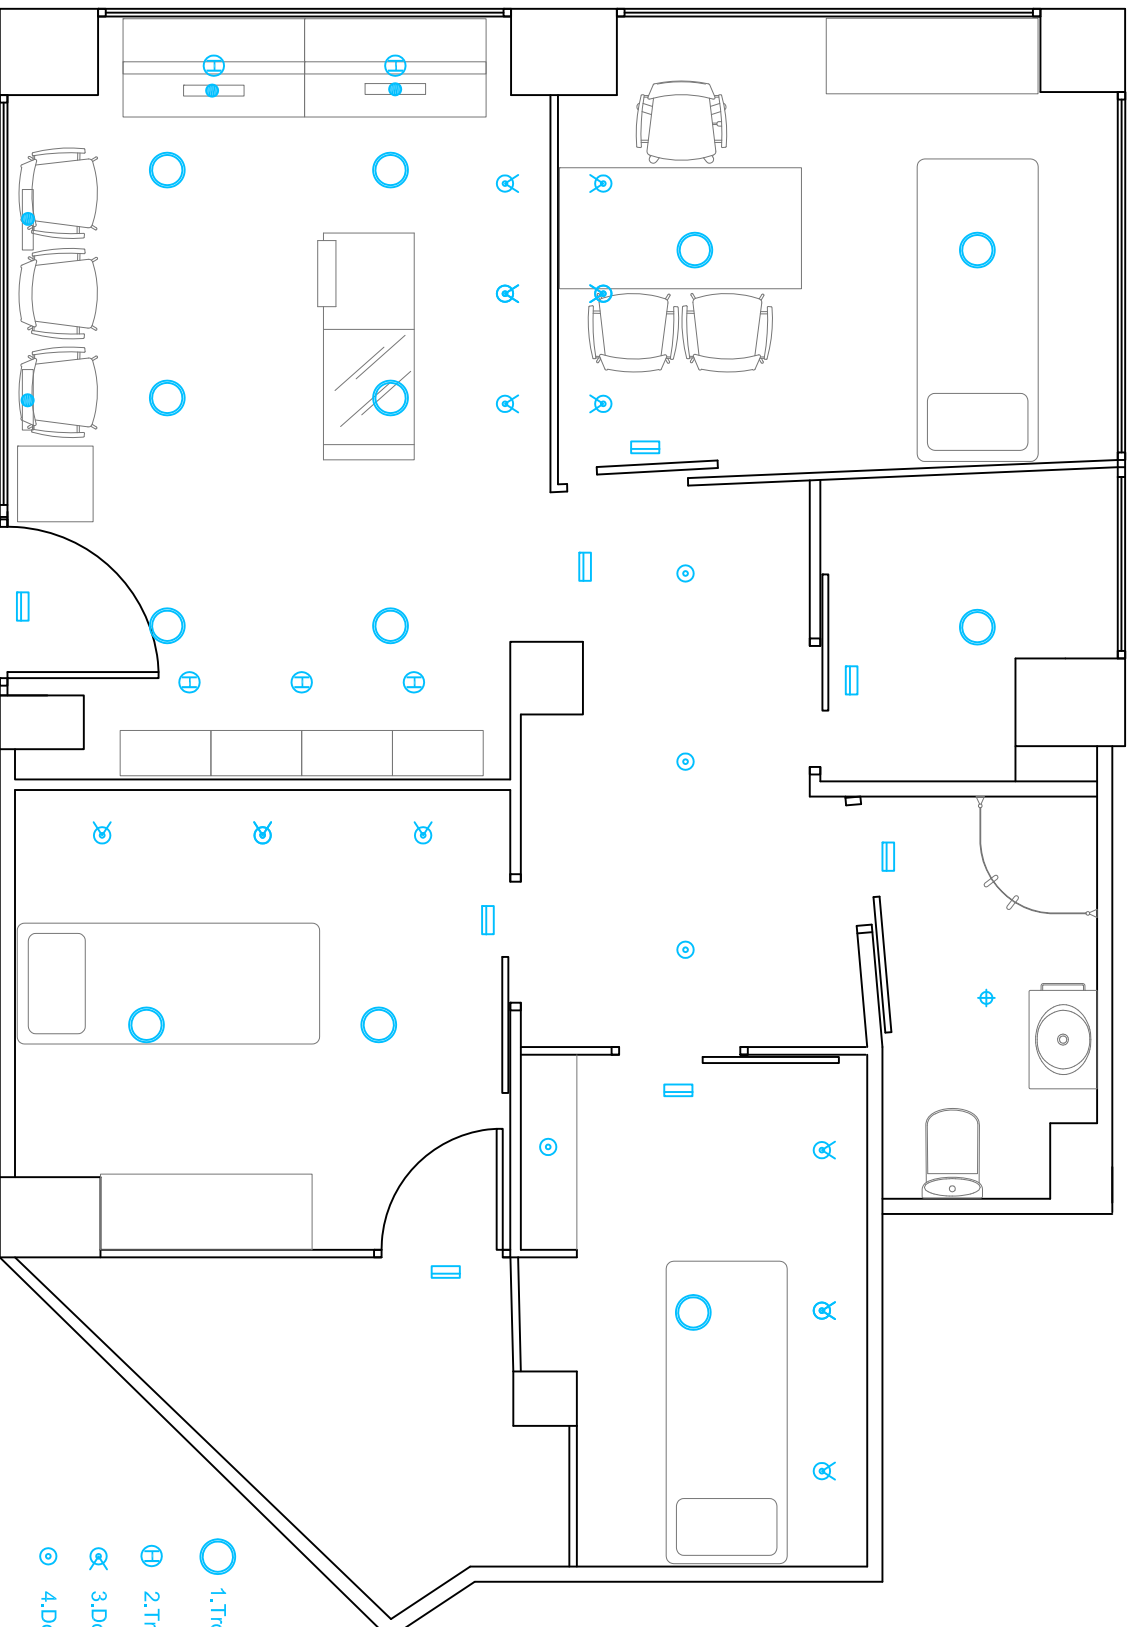

Aquests preus són orientatius. IVA inclòs.

PLANTA IL·LUMINACIÓ

- 1. Troll C0253C/33 Downlight 2XTC-DE 26W compensado
- ⊕ 2. Troll 0398/70/33 Downl XS Emp HIT-TC 70w Blanco
- ⊗ 3. Downlight Gala Orientable 12V/50W QRCB51 BL
- ⦿ 4. Downlight Gala Fijo 12V/50W QRCB51 BL
- ⊕ 5. Troll 0144/33 Downlight BT Fijo Blanco
- ▬ 6. Luz d'emergència. Legrand 661001 L31 100 LUM 1H
- Punt de llum per a caixes de llum