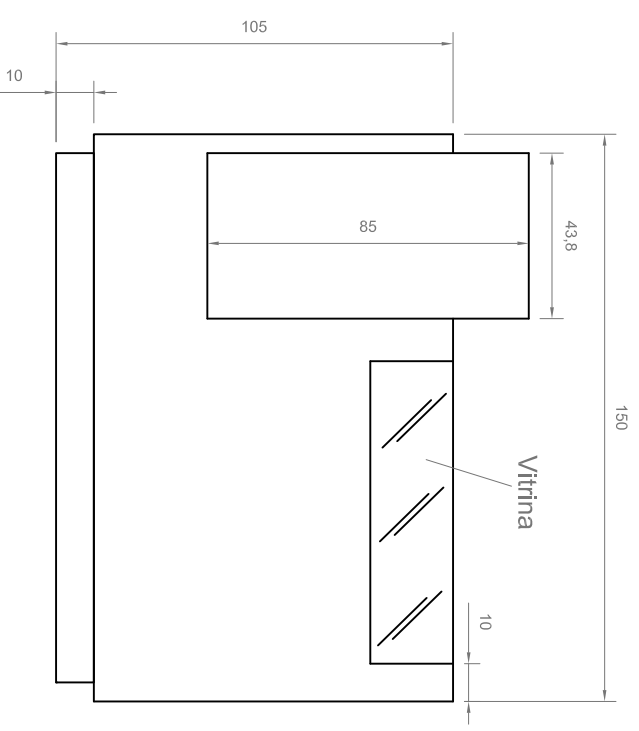

Dimensions: 240 x 49 cm, alçada: 33 cm.
Color Blanc

Preu: **228 €**

7.

Artrivity
CAIXA LLUM

Caixa llum aparadors

Dimensions: 40 x 60 cm, gruix 7.2 cm.
Alumini color plataq. Il·luminada a dos cares amb marc sistema click.

MOSTRADOR: DM lacado blanco con aleta lacada naranja ral a definir.

ALZADO PLANTA

ALZADO LATERAL

ALZADO POSTERIOR

ALZADO FRONTAL

PROYECTE	SITUACIÓ	PLANOL	NÚM. PLANOL	DATA	ESCALA	www.eslow.net Tel. 93 893 10 72 mitrelata@eslow.net
CARME HEURES	VILANOVA I LA GELTRÚ	PLANTA ACABATS	5	NOVEMBRE 2009	1:20	