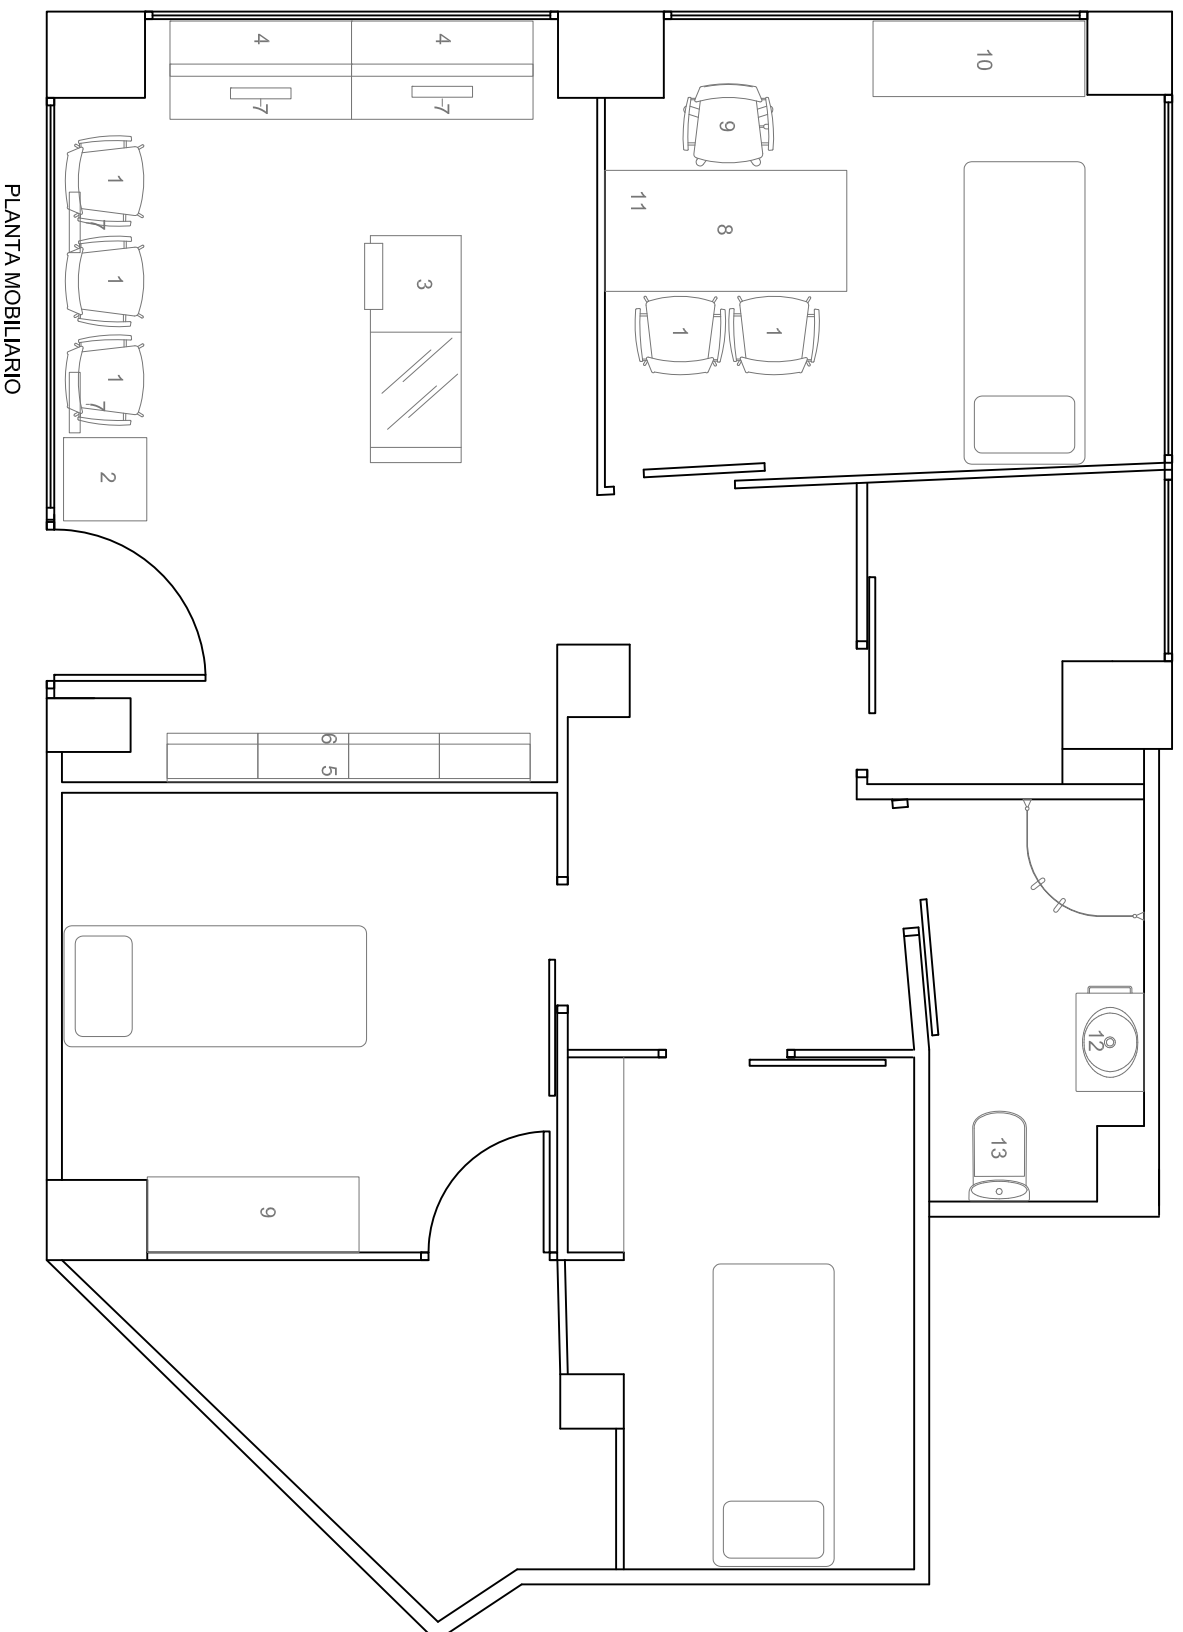

Dimensions 240 x 180 cm

Panelat de part retroil·luminat amb crema-llera color plata.

Preu: **1252,93 €**

Preu: prestatge: **72,74 €**

120 x 25 vidre transparent

6.

Ikea
BESTA

Almacenaje con ruedas

Preu: **150 € + instal·lació**

8.

Ikea
TORSBY

Escriptori

Dimensions: 135 x 85 cm, alçada: 74 cm.
Sobre de vidre templat i potes d'acer cromat.

Preu: **159 €**

Aquests preus són orientatius. IVA inclòs.

9.

Color Blanc

Preu: **129 €**

11.

Ikea
ASPVIK

Caixonera

Dimensions: 45x 50 cm, alçada: 56 cm.

Color Blanc

Preu: **79,90 €**

Aquests preus són orientatius. IVA inclòs.

PLANTA MOBILIARIO

PROJECTE	SITUACIÓ	PLANOL	NÚM. PLANOL	DATA	ESCALA	www.eslow.net Tel. 93 893 10 72 mlrela@eslow.net
CARME HEURES	VILANOVA I LA GELTRÚ	PLANTA MOBILIARI	3	NOVEMBRE 2009	1:50	